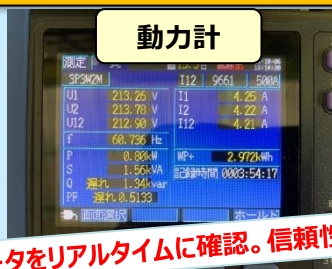

試運転データの自動測定も充実

検査データをリアルタイムに確認。信頼性は抜群！